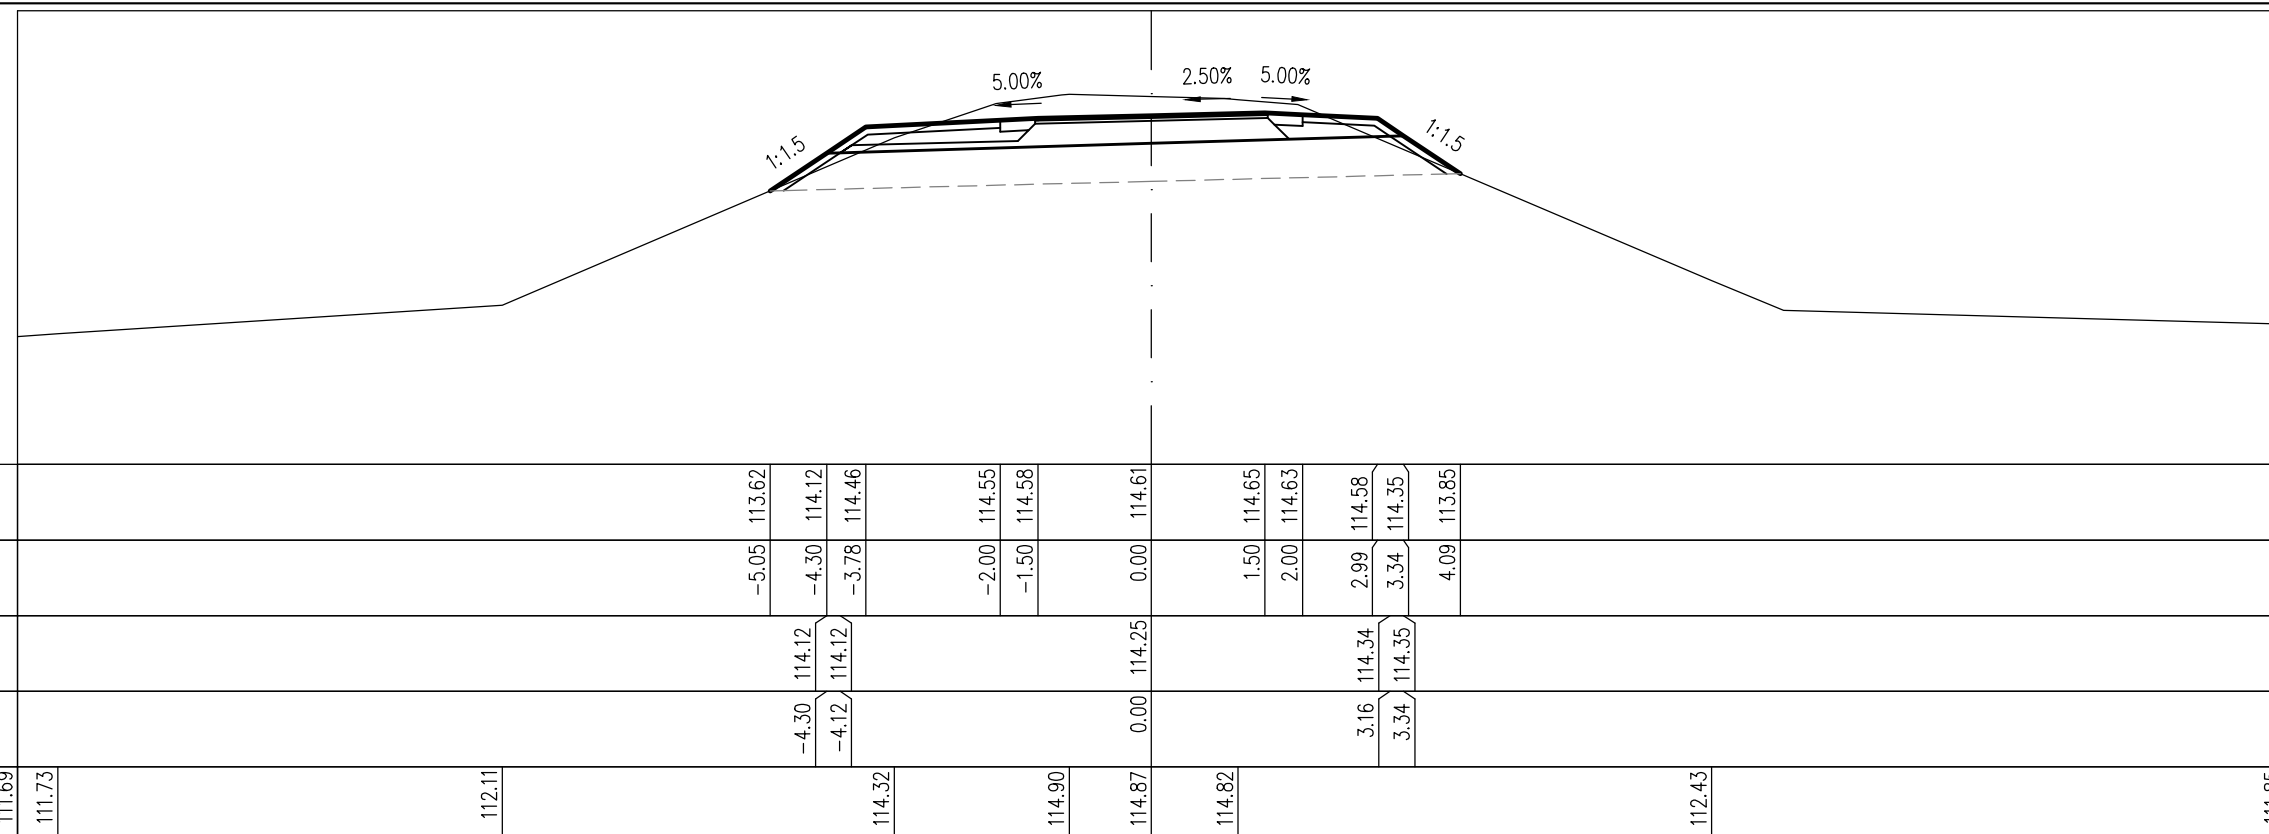

Töltésen vezetett KPút
10+500.00

M=1:100
Alapszint: 110 m