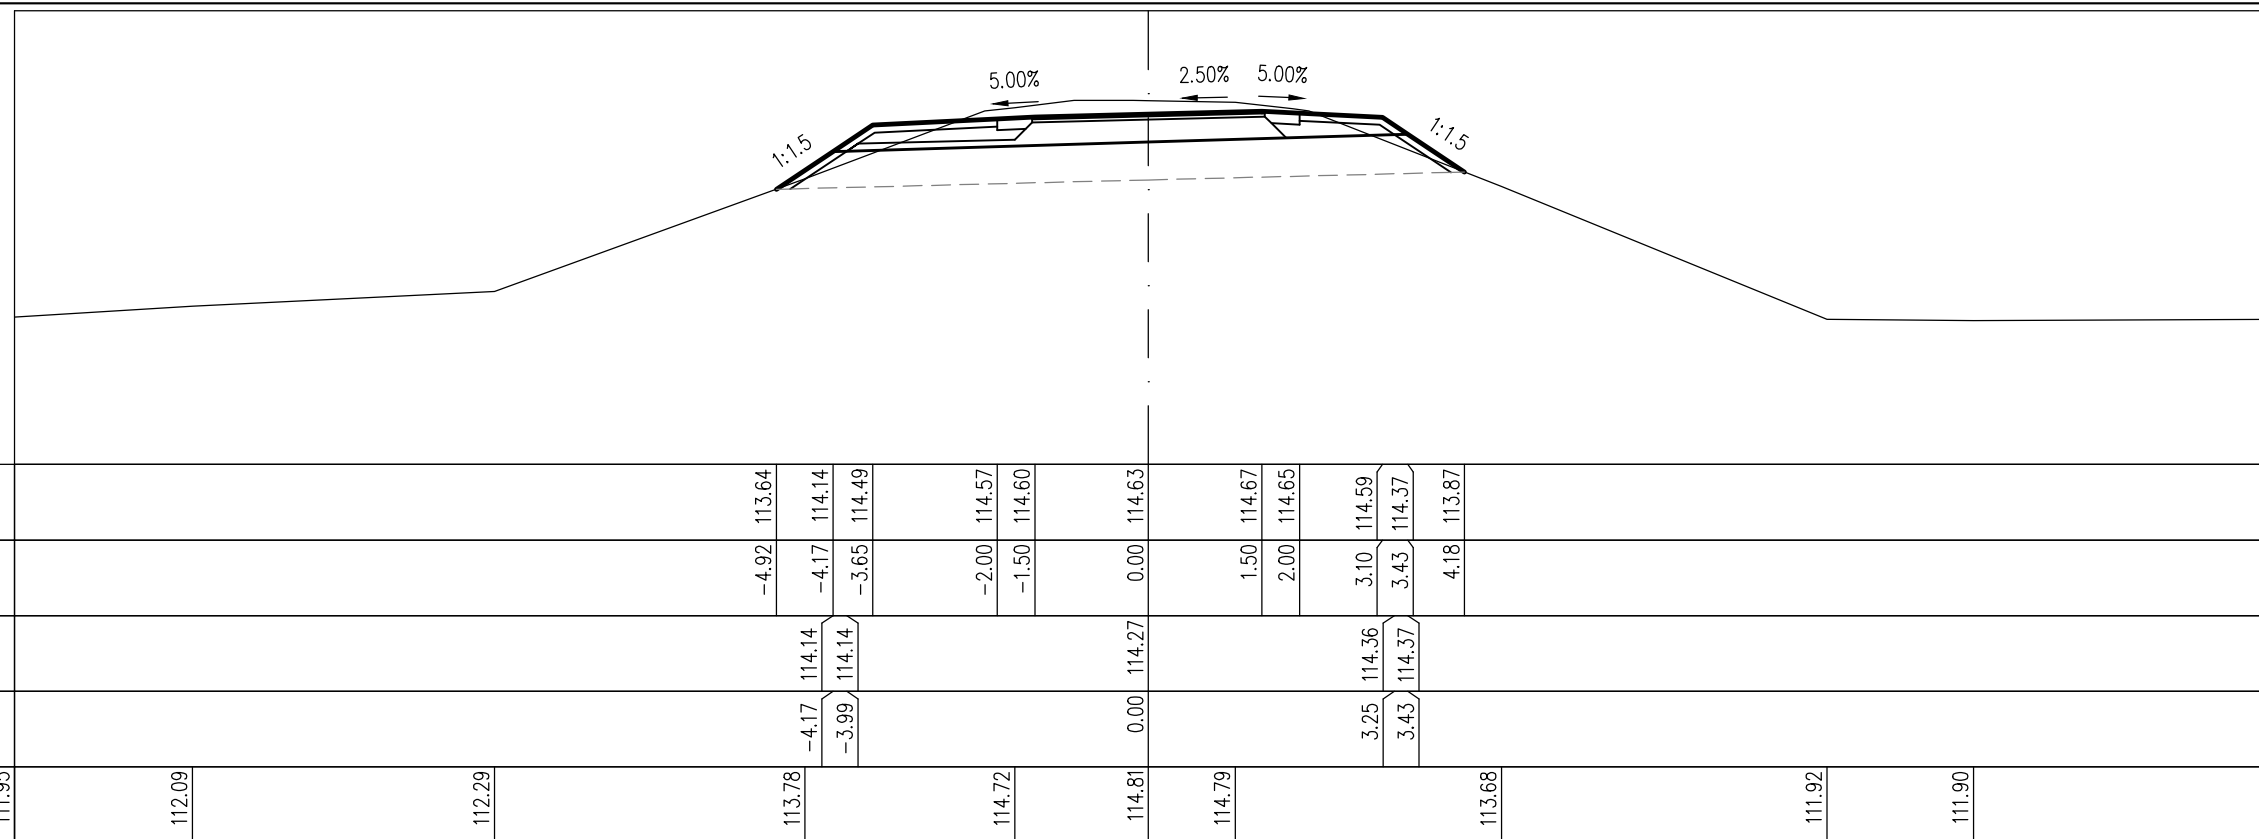

Töltésen vezetett KPút
10+620.00

M=1:100
 Alapszint: 110 m

Töltésen vezetett KPút
10+640.00

M=1:100
 Alapszint: 110 m

Töltésen vezetett KPút
10+660.00

M=1:100
Alapszint: 110 m

TERVEZETT MAGASSÁG				-4.57	113.88	-3.82	114.38	-3.28	114.74		-2.00	114.80	-1.50	114.83		0.00	114.87		1.50	114.90	2.00	114.88	3.01	114.83	3.35	114.60	4.10	114.10		
TERVEZETT TÁVOLSÁG																														
FÖLDMUNKA MAGASSÁG						-3.82	114.38	-3.64	114.39							0.00	114.50							3.17	114.59	3.35	114.60			
FÖLDMUNKA TÁVOLSÁG																0.00														
TEREPMAGASSÁG	111.94			112.24			112.34				114.52		114.91			115.02			115.02								112.05	112.05		112.00