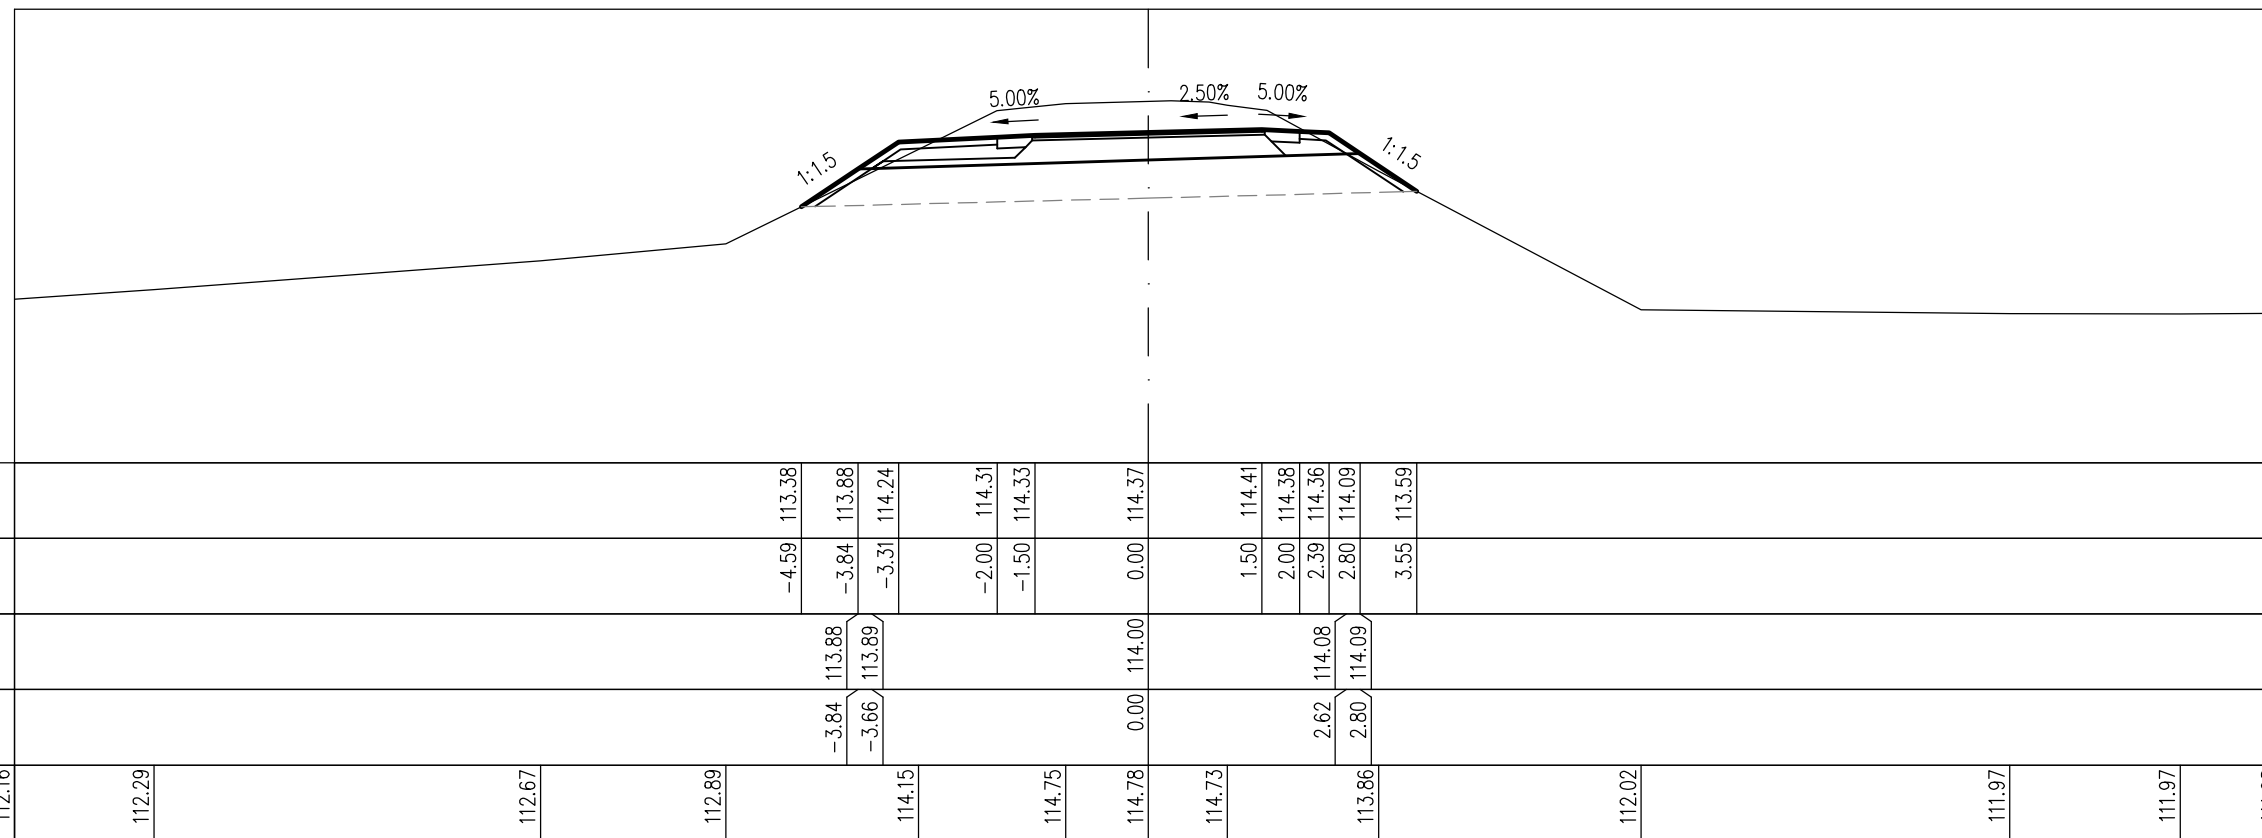

Töltésen vezetett KPút
10+880.00

M=1:100
Alapszint: 110 m