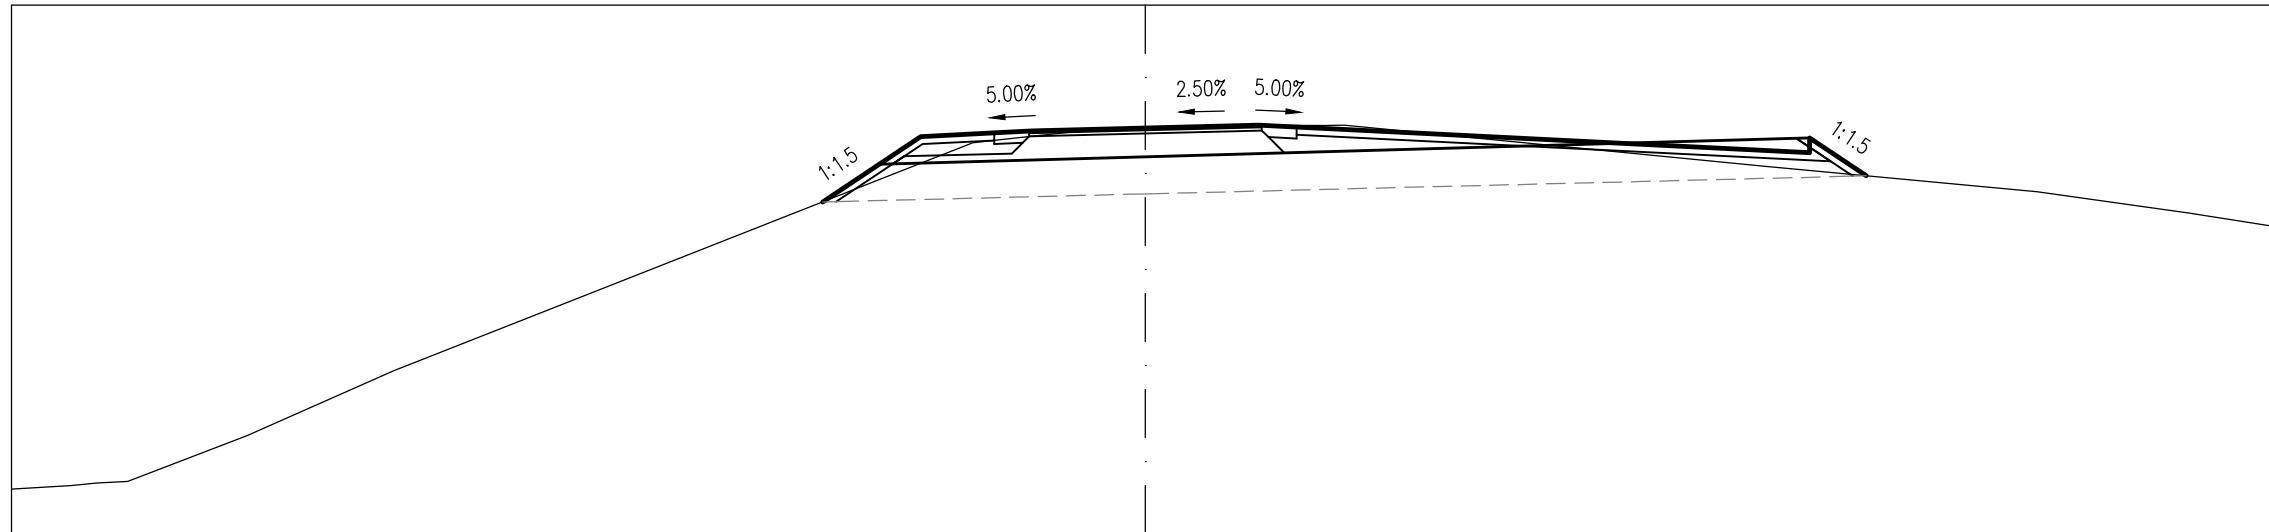

Töltésen vezetett KPút
9+300.00

M=1:100
Alapszint: 110 m

TERVEZETT MAGASSÁG					114.39	114.89	115.26		115.31	115.33								115.04	115.24	115.03					
TERVEZETT TÁVOLSÁG					-4.27	-3.52	-2.97		-2.00	-1.50	0.00		1.50	2.00				8.79	8.79	9.10	9.10	9.54			
FÖLDMUNKA MAGASSÁG						114.89	114.90				114.99							115.24	115.24						
FÖLDMUNKA TÁVOLSÁG						-3.52	-3.34				0.00							8.61	8.79						
TEREPMAGASSÁG	110.60	110.70	111.30	112.16					115.27		115.36		115.41				114.86						114.53	114.25	114.06