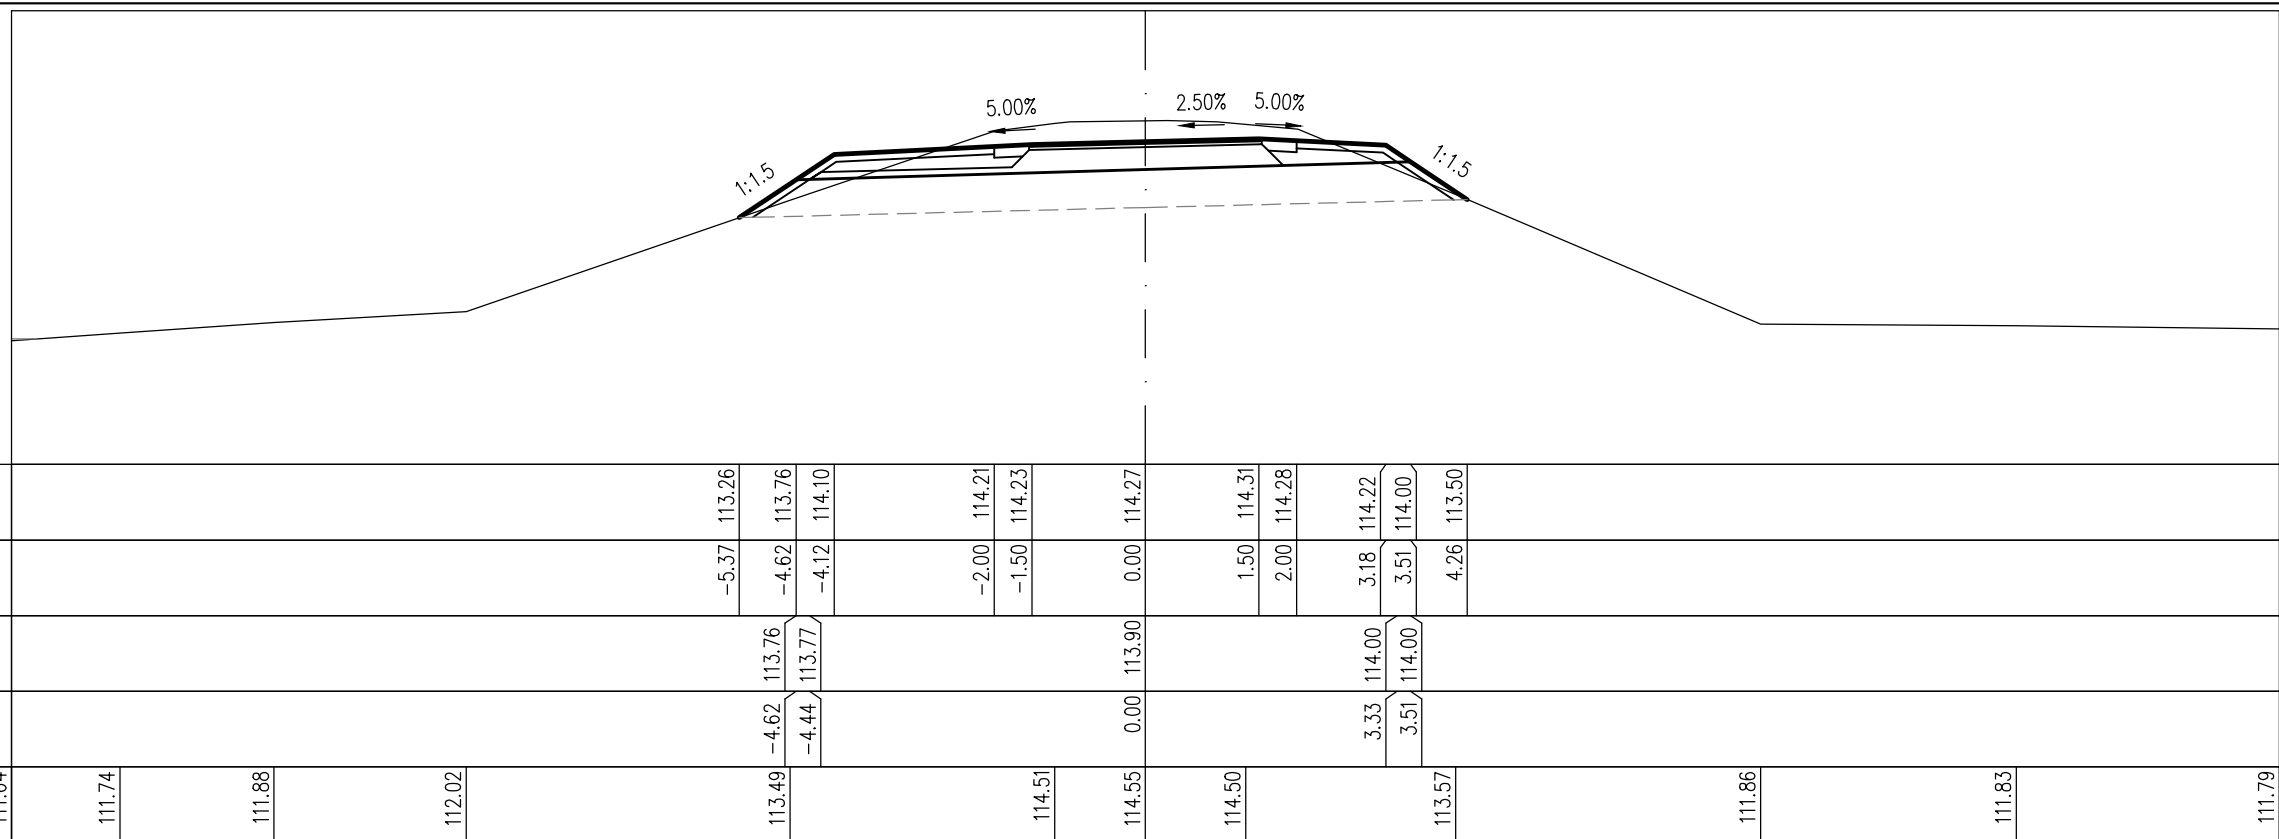

Töltésen vezetett KPút
10+420.00

M=1:100
Alapszint: 110 m