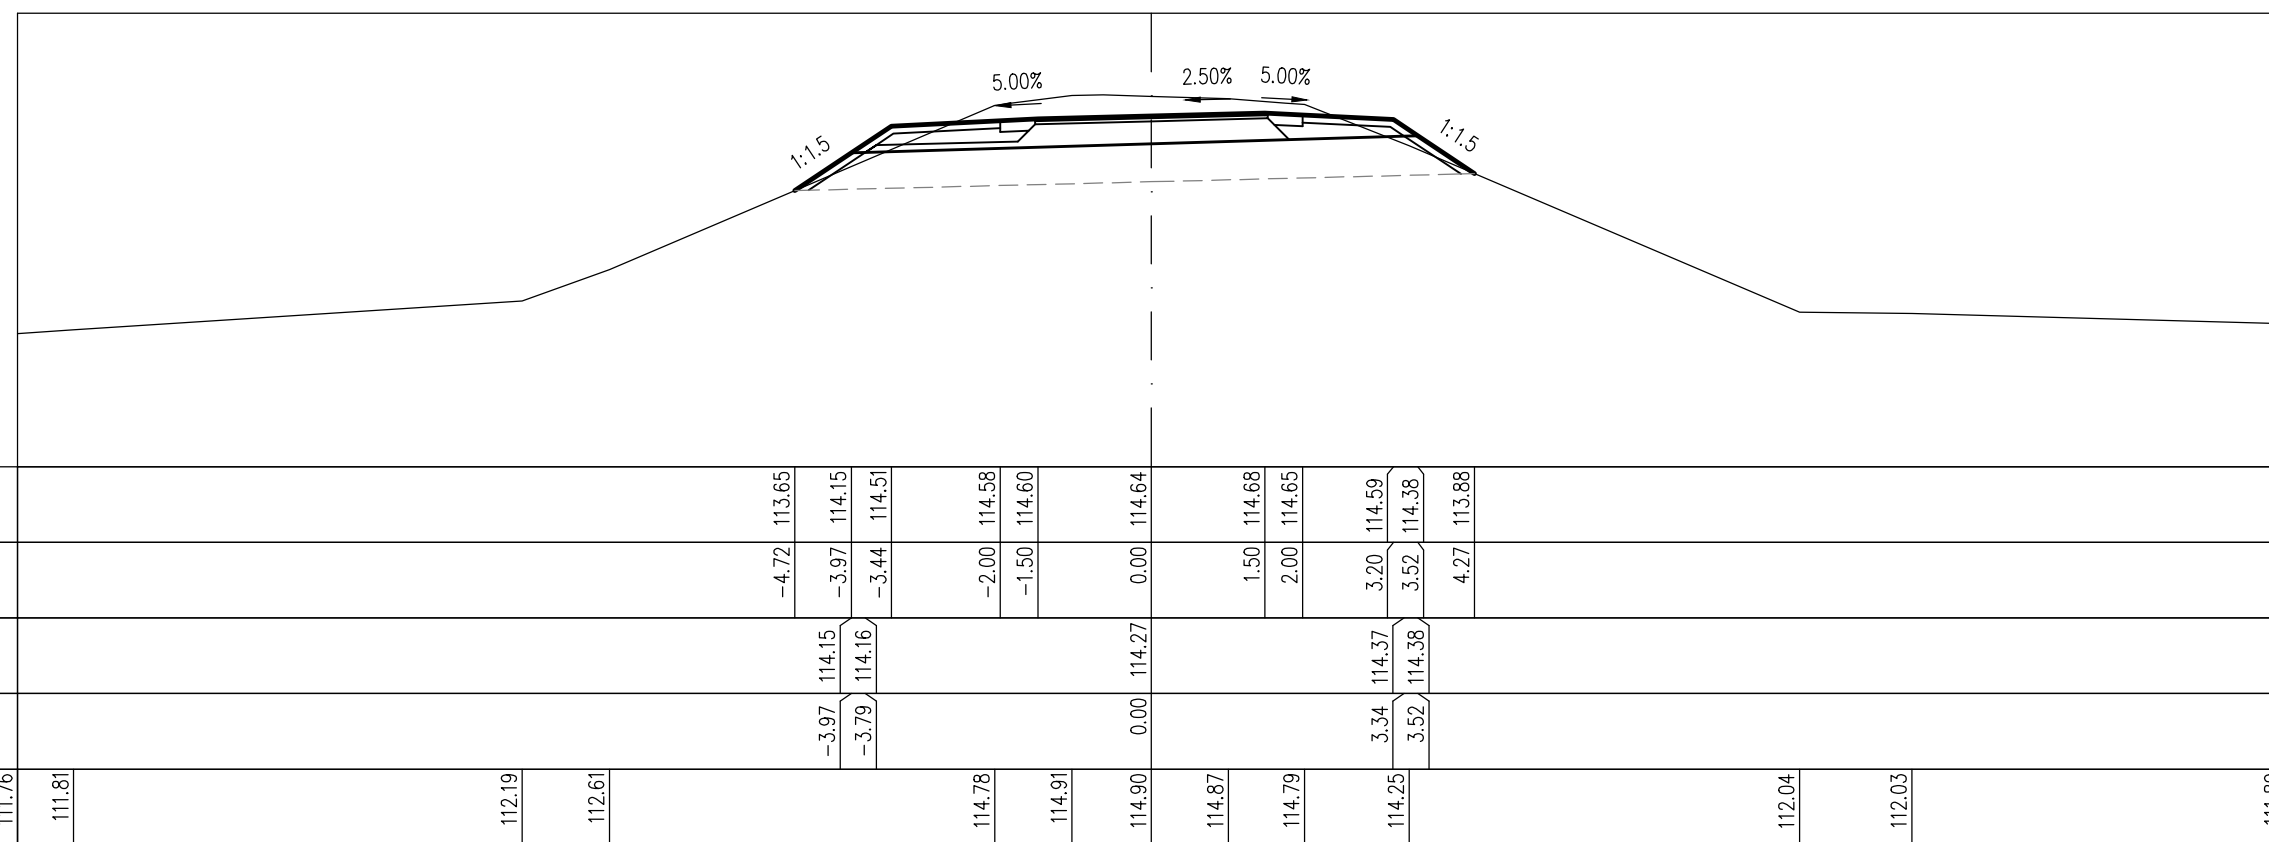

Töltésen vezetett KPút
10+520.00

M=1:100
Alapszint: 110 m