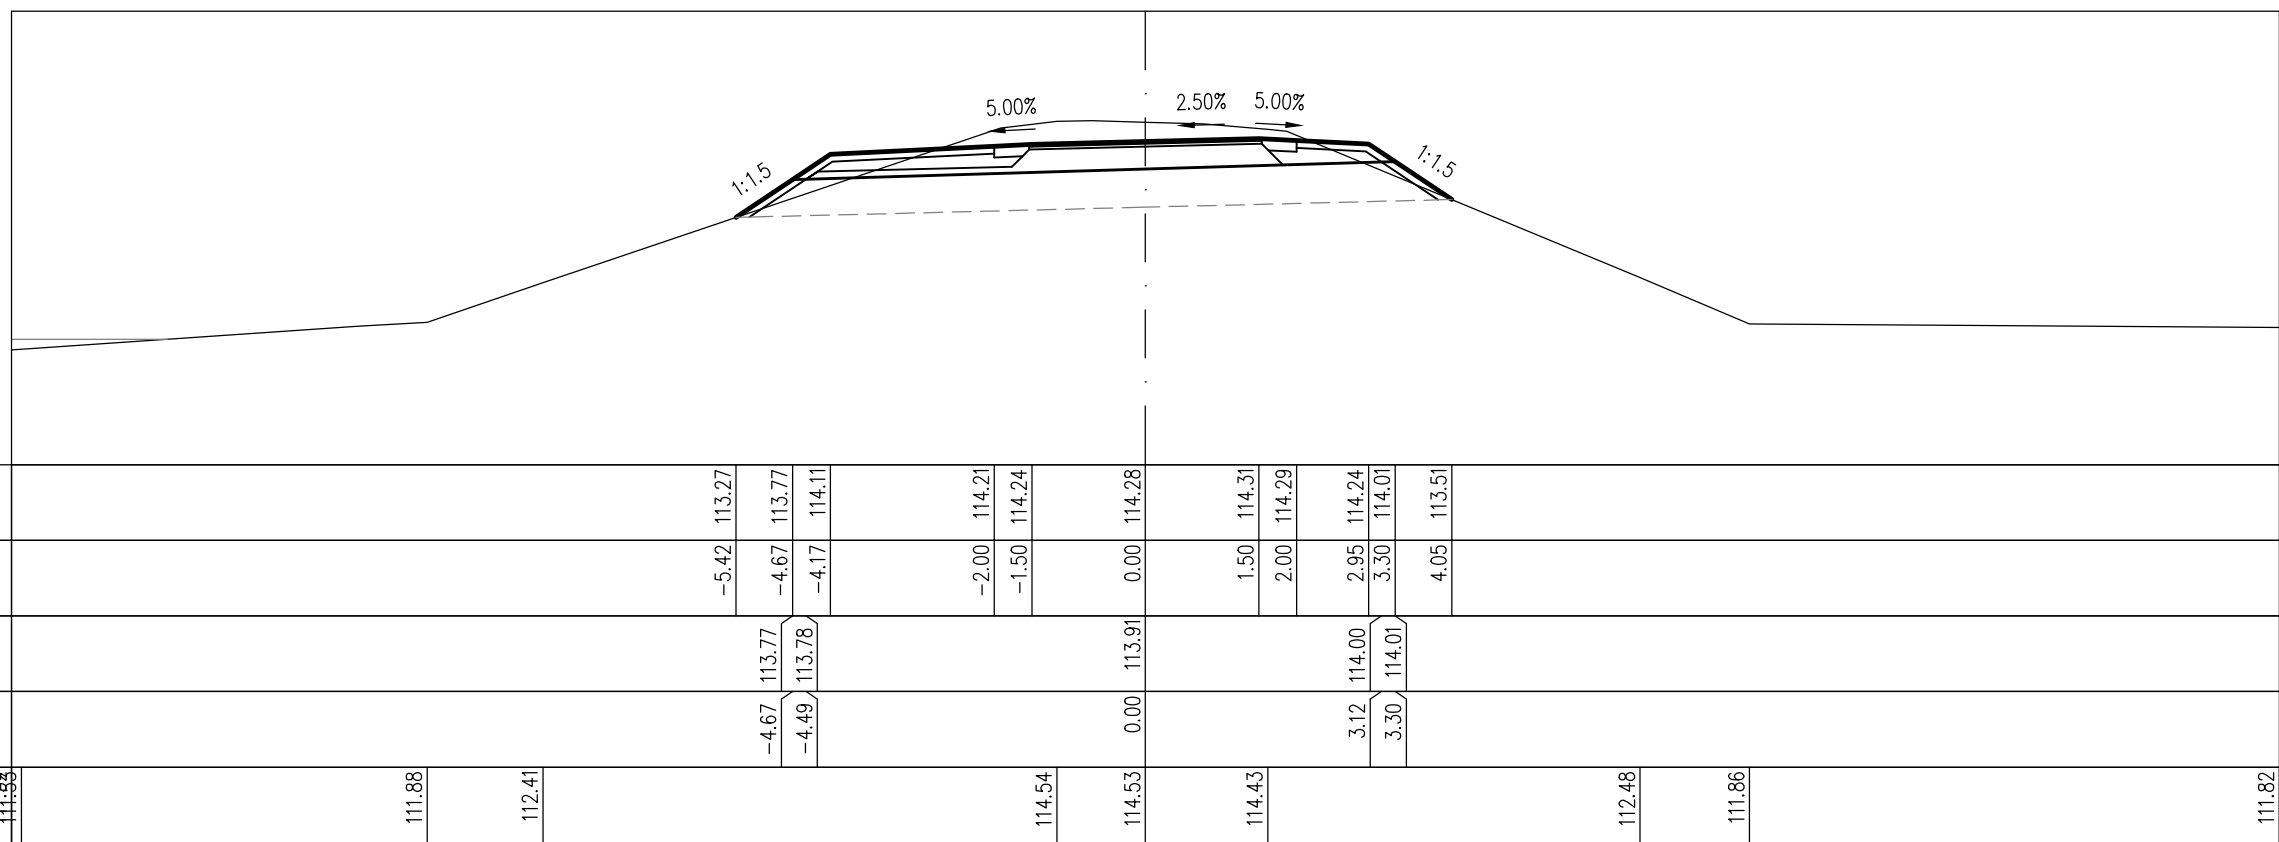

Töltésen vezetett KPút
10+440.00

M=1:100
Alapszint: 110 m