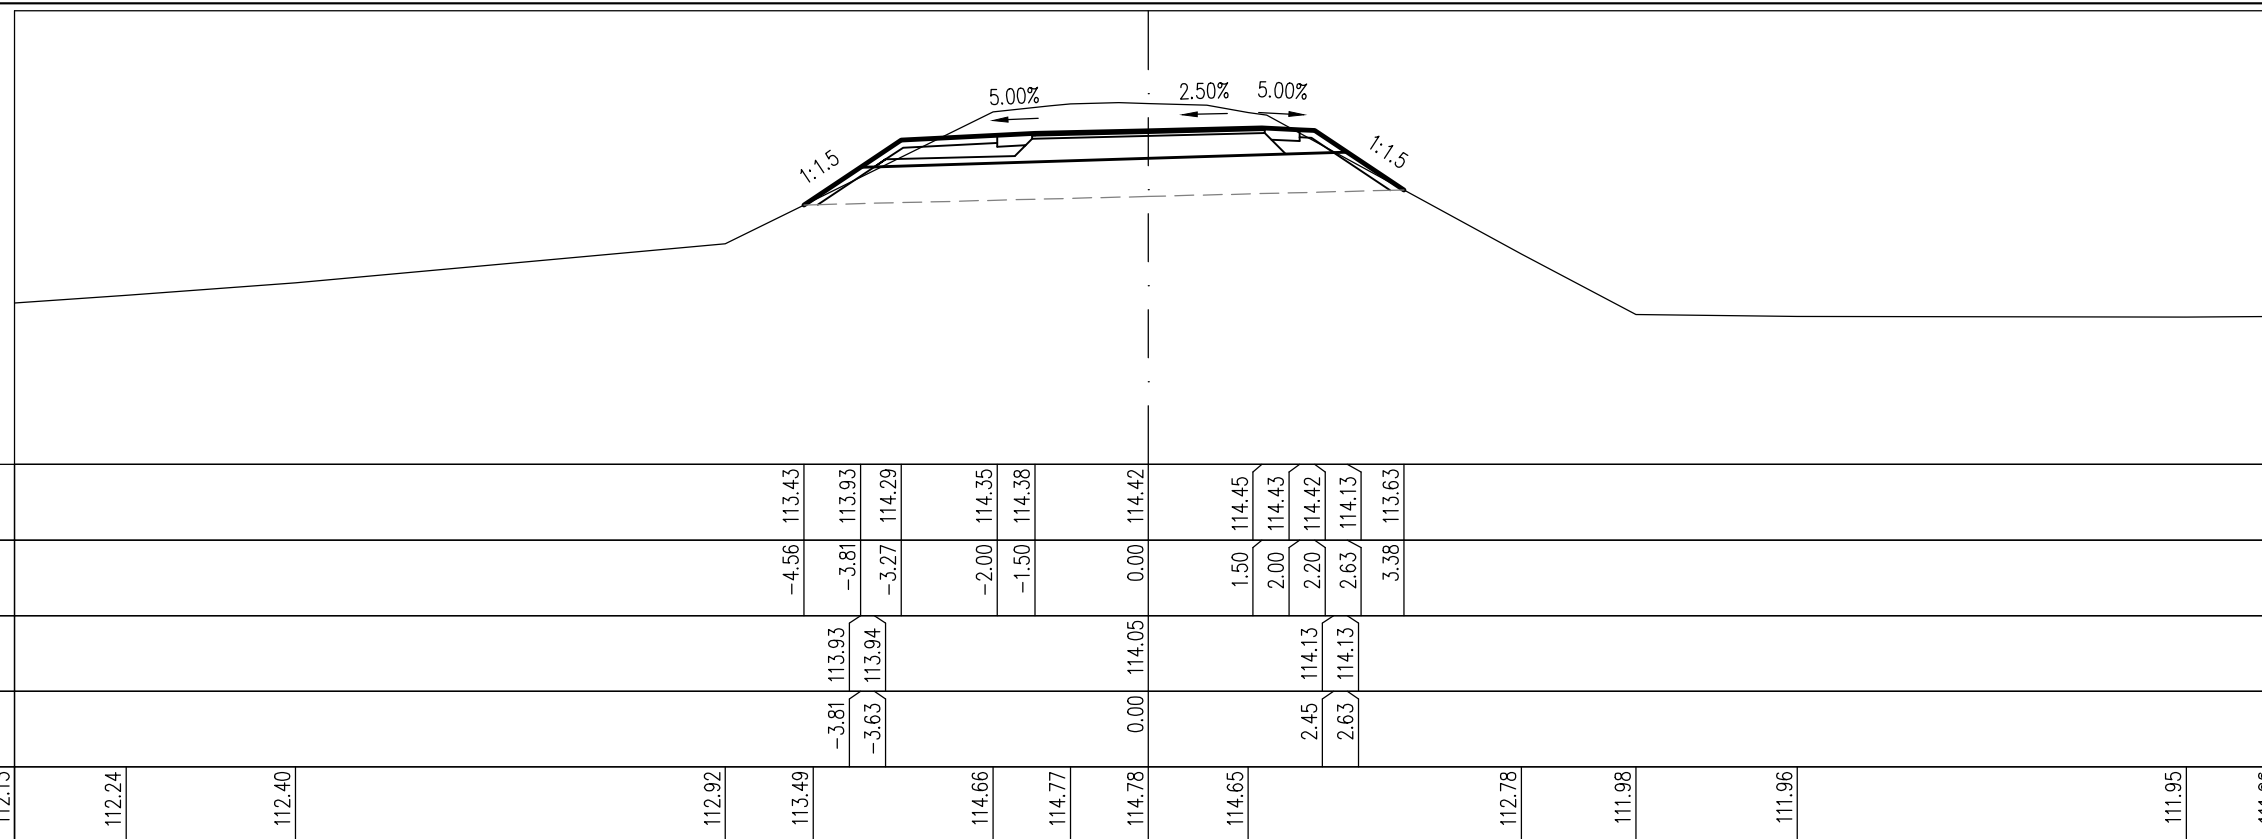

Töltésen vezetett KPút
10+860.00

M=1:100
Alapszint: 110 m