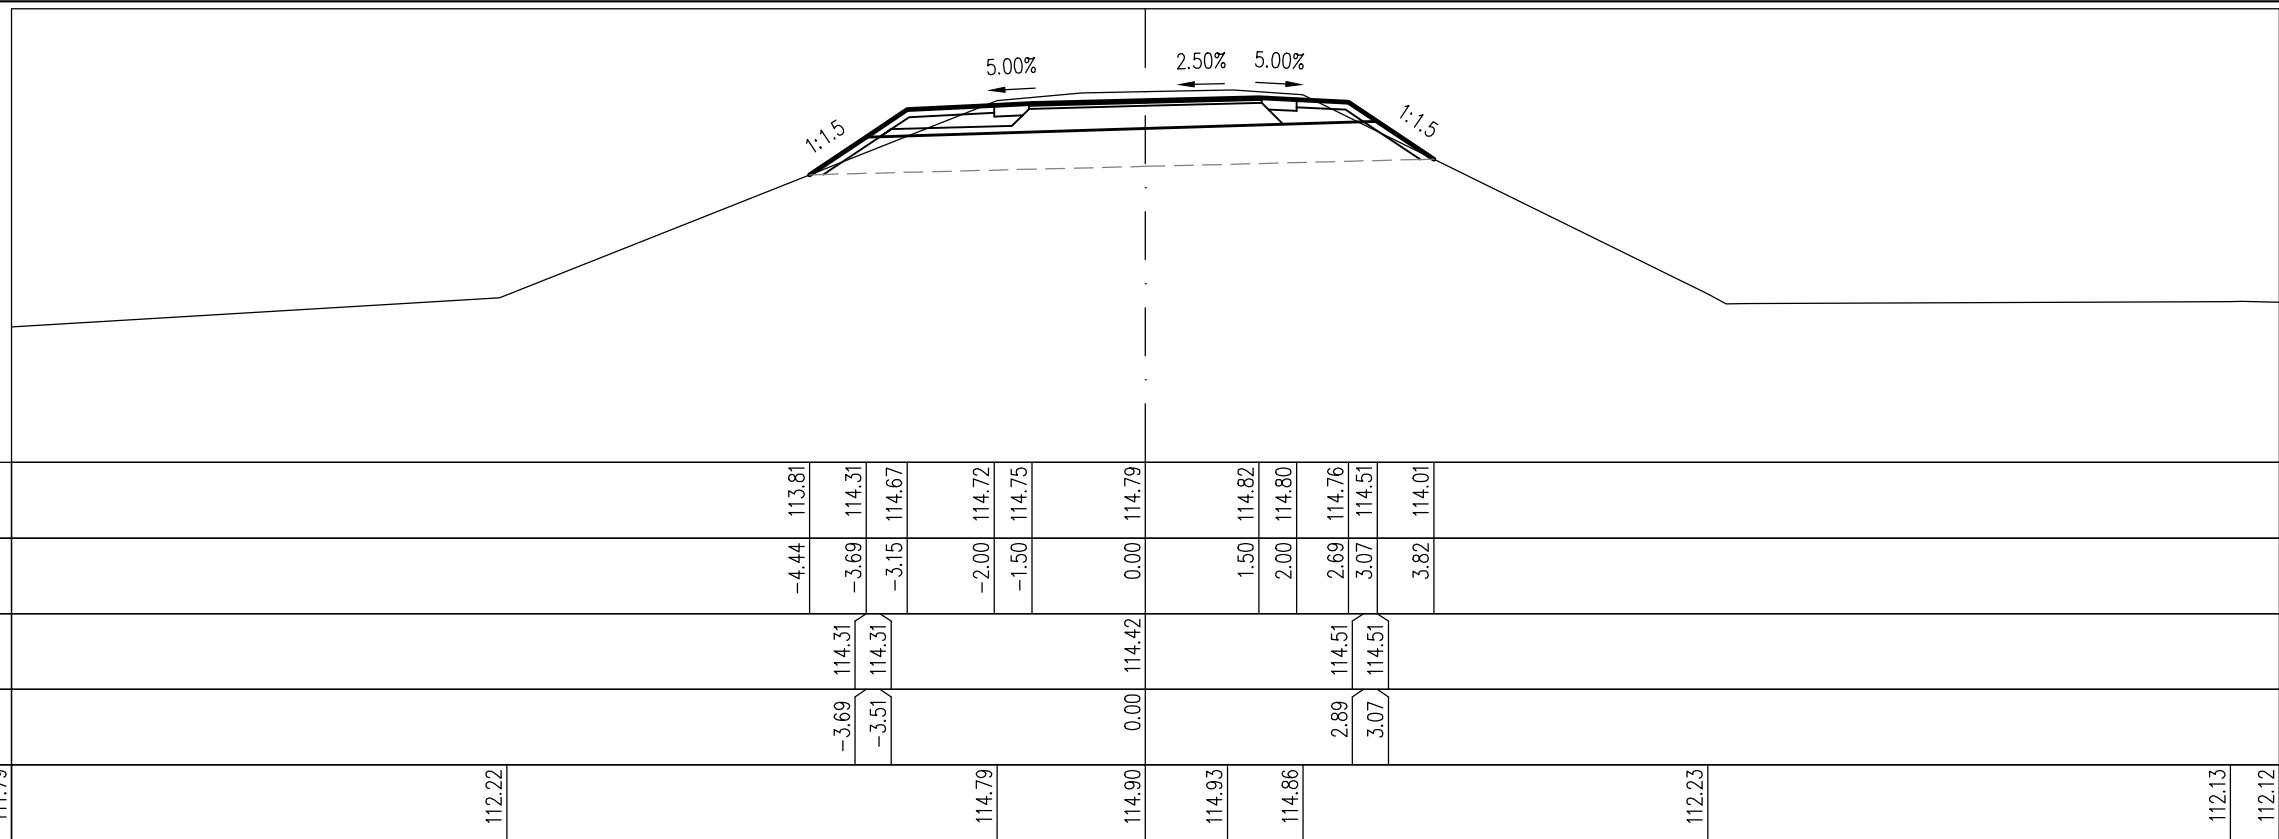

Töltésen vezetett KPút
10+700.00

M=1:100
Alapszint: 110 m