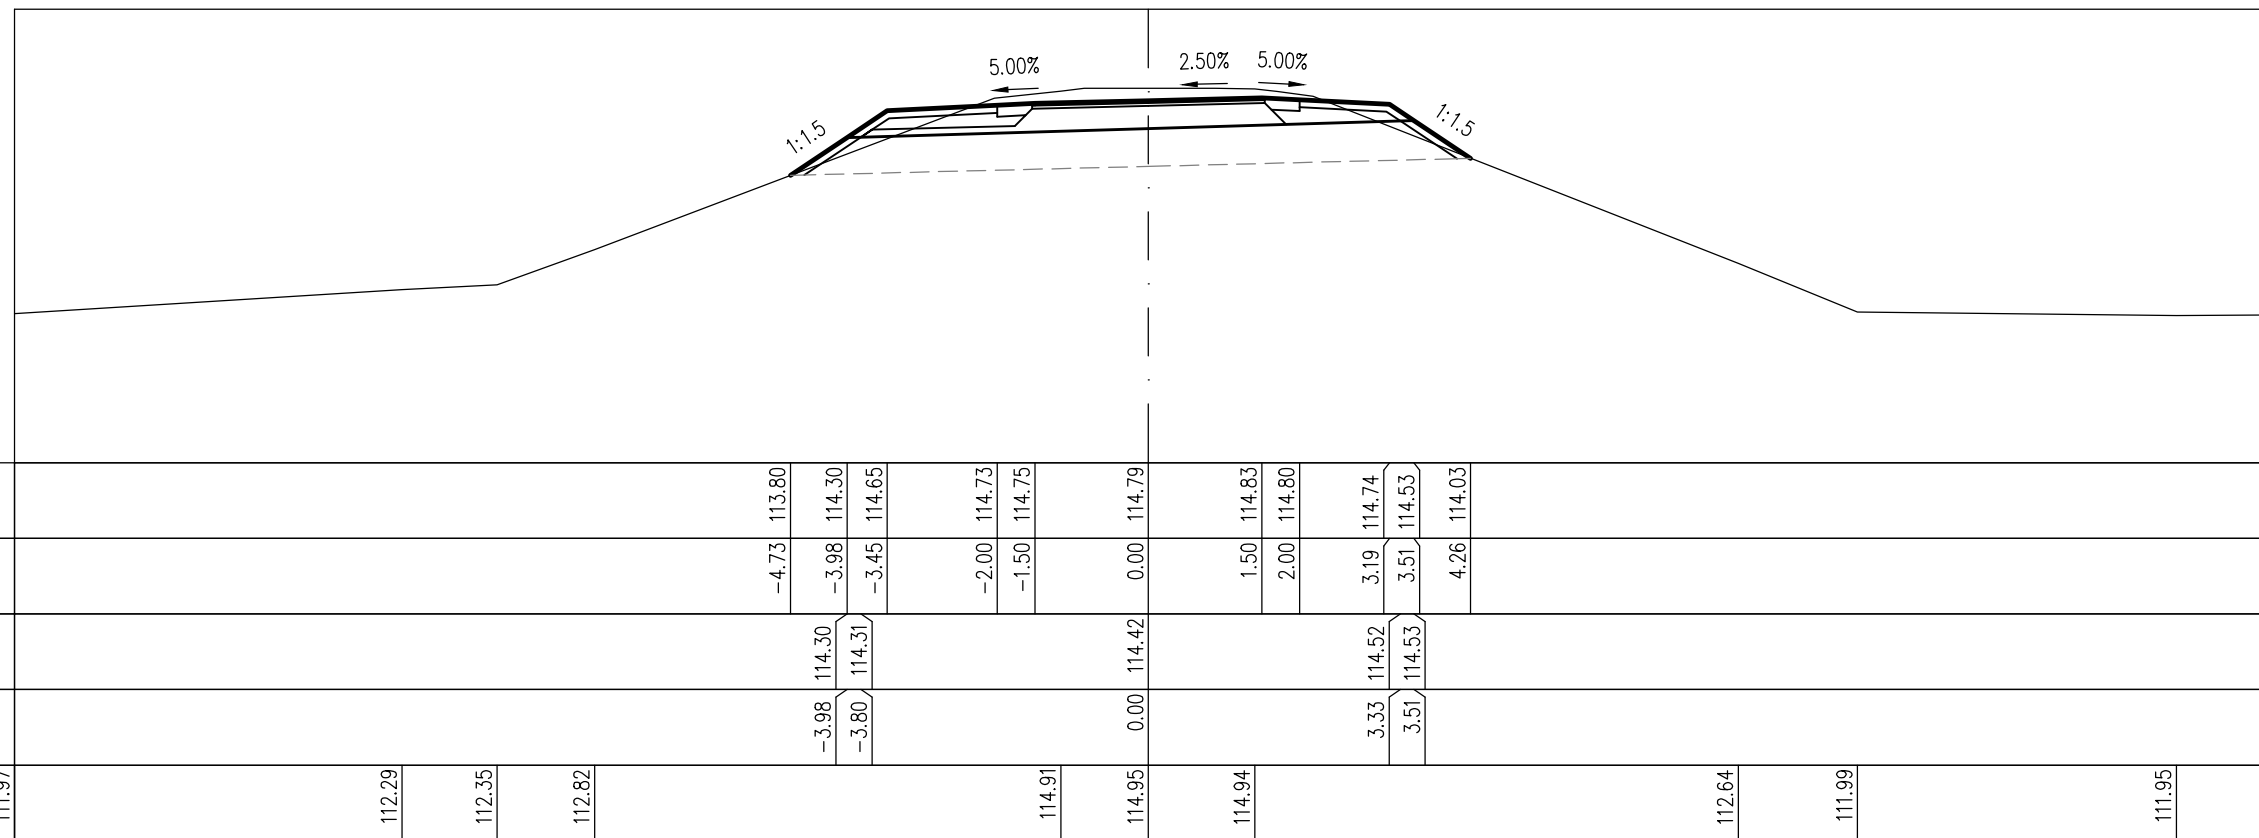

Töltésen vezetett KPút
10+640.00

M=1:100
Alapszint: 110 m