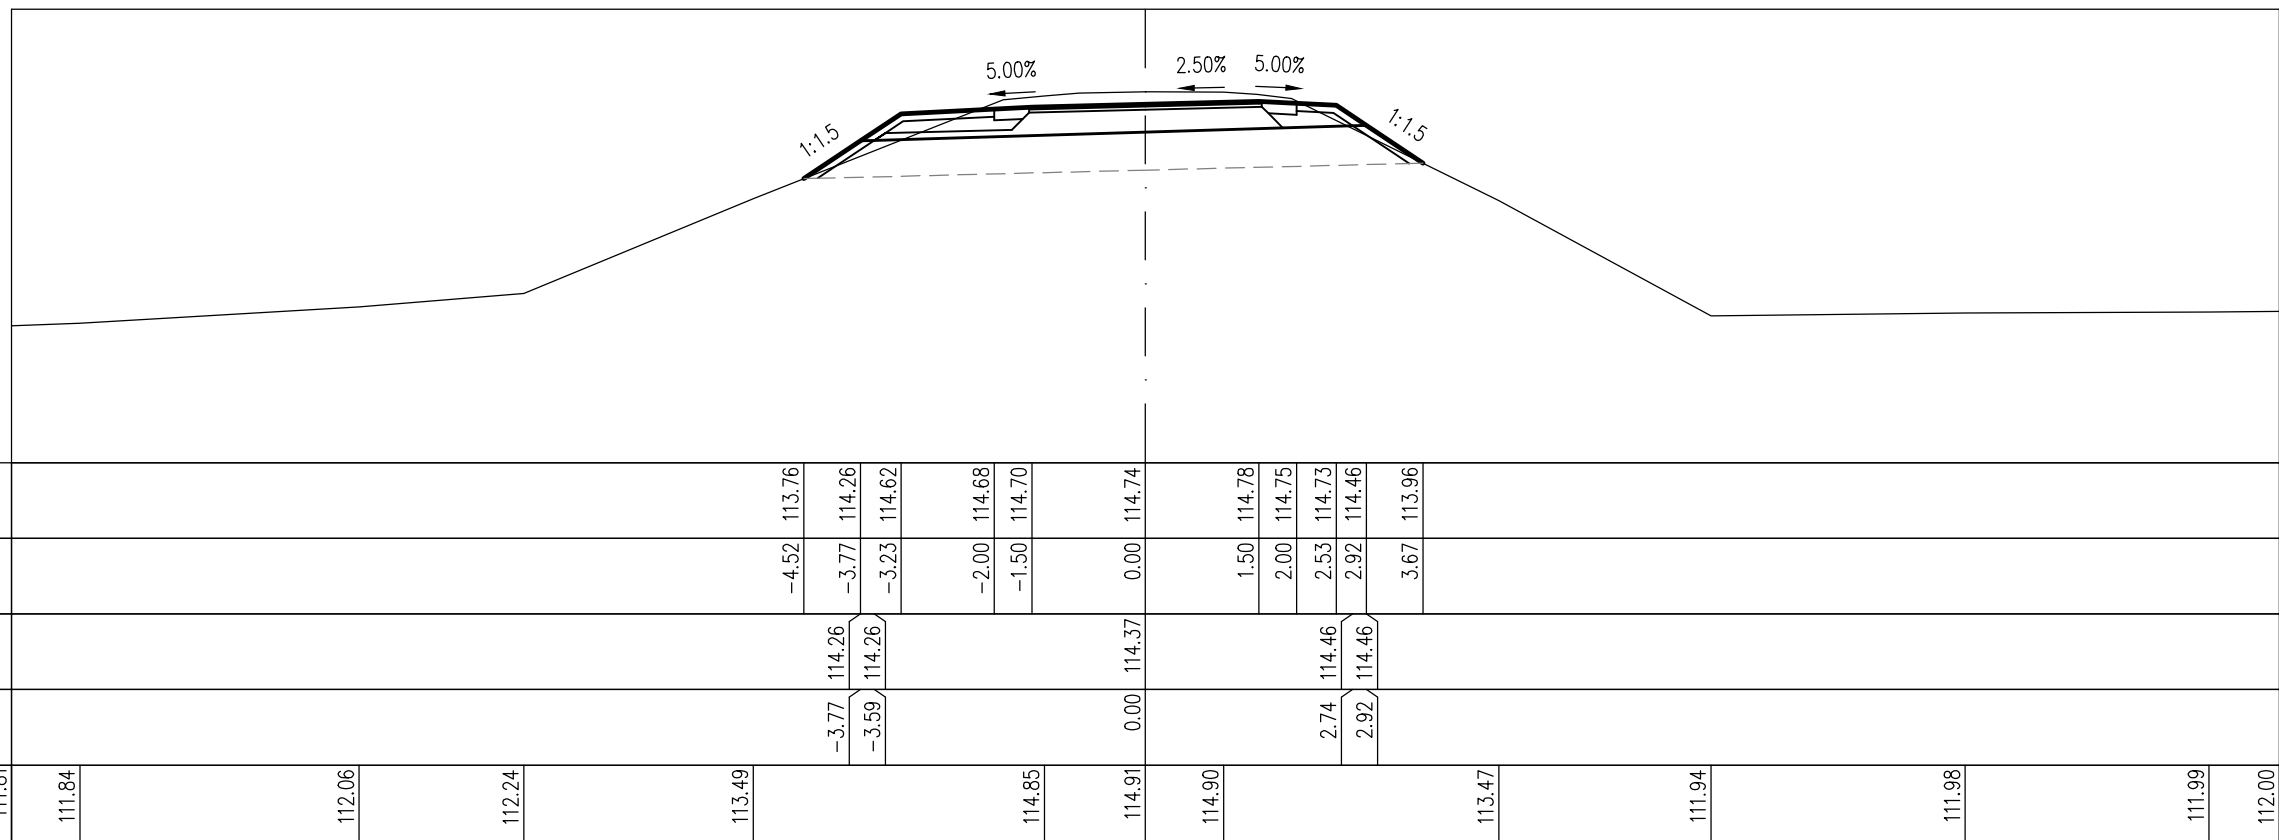

Töltésen vezetett KPút
10+720.00

M=1:100
Alapszint: 110 m